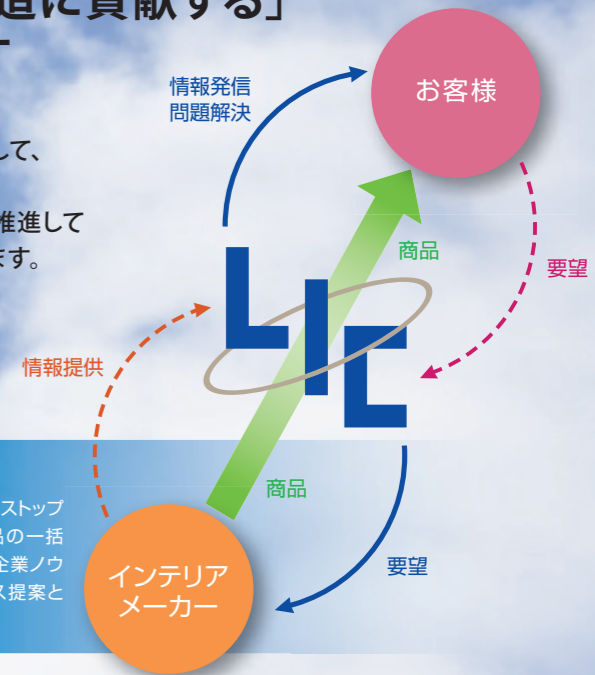

松本 渉

創業
135年

創業明治17年 リックの歴史は日本のインテリアの歴史

明治17年(1884年)

大阪市に舶来毛織物、西洋風窓掛(カーテン)、壁紙、敷物などの西洋室内装飾品と洋家具類を扱う輸入販売・施工業の「亀井商店」を創業。

大正3年(1914年)

第一次世界大戦勃発。輸入品の入荷が困難になり、製品の国産化が進む。大正12年の関東大震災からの復興の過程で室内の洋風化が流行、需要が大きく伸びる。

昭和9年(1934年)

東京店開設。諸官庁、白木屋や高島屋といった百貨店との取引も始まる。

昭和12年(1937年)

初のオリジナルブランド「窓美人」の登録商標を出願。

昭和16年(1941年)

大阪にて松井基商店を設立。その後、株式会社松井基商店に商号変更。

昭和29年(1954年)

東京銀座に東工株式会社を創立。昭和30年代よりカーペット、カーテン、ブラインド等の販売を開始。

昭和34年(1959年)

戦後初となるオリジナルカーテンブランド「シャレード」を自社商標として登録。

昭和41年(1966年)

大阪万国博覧会の準備が進行。電気通信館・ガス館・ニューランド館の建物内装を手掛ける。その後にオイルショックなどもあったが、建築ブームにより室内装飾が「インテリア」と呼ばれ一般の関心も高まった。

1999年

亀井株式会社、東工株式会社、松井基株式会社の3社が合併してリック株式会社誕生。

2002年

情報誌「わくわくリック」創刊。

2005年

「リックオンラインサイト」を開設。オリジナルデザインの壁装材「グラフ・ウォール」発売開始。

2007年

メールマガジン「リックわくわくメール」配信スタート。

2008年

設立10周年記念事業として全国で展示会「感動体感リックフェア2008〜来て・見て・感じて〜」を開催。「JAPANTEX2008」に出展。

2010年

お得意先様向けに「楽しくお買い上げ明細サービス」をスタート。リックオリジナルカタログ『グラフィックコレクション』を発売。

2011年

インテリア・内装資材商品検索サイト「ストアハウス」のサービスを開始。

2012年

ペトリフォーム商品を提案する「ペットにやさしい住まいづくり」サイトをオープン。

2015年

技能士育成助成金制度を実施。

2016年

「JAPANTEX2016」に出展。

2018年

「JAPANTEX2018」に出展。

2019年6月

本社を大阪府吹田市に移転

業界でも群を抜く 情報提供力と取扱商品数、 リックはインテリアと住設・建材の 総合商社です

平素は格別のご愛顧を賜り、誠にありがとうございます。

私たちリック株式会社は、1999年4月にインテリア製品の卸商社3社が合併し設立されました。それぞれの前身には織物や敷物、舶来品の室内装飾品販売業に始まり、インテリアビジネスへの変遷と共に歩んできた歴史があり、時代の変化と共に自らを変革し進化し続けてきた軌跡があります。

現在では更に、住設機器、建材製品を事業領域に加え、快適で安全な生活空間、環境づくりに貢献するという経営理念の下、「インテリアと住設・建材の総合商社」として、これからもお客様と共に成長して参りたいと願っております。

さて、私たちは2018年度より新しい中期経営計画「With LIC2020」を遂行しております。当社の強みである、“幅広い品揃えと豊富で多様な情報提供力”や“親切丁寧でクイックな受注対応”、そして“高い施工力と支援体制”といった「お客様対応力」に徹底的にこだわり改善を続けてまいります。そして、当社に対するお客様の大きな期待にお応えできますよう、更に努力を続けてまいります。