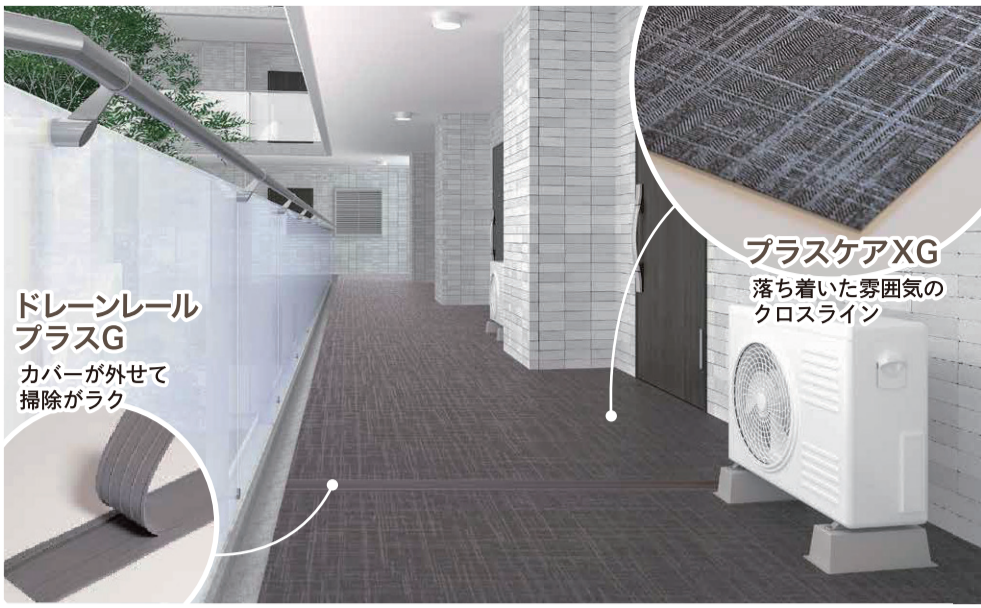

タチカワブラインド

7月3日 新発売

調光ロールスクリーン「ルミエ」

2枚のレースの間にドレープを配した立体構造で、プライバシーを守りながら採光・眺望を叶えます。ラインアップは、3柄13アイテムで展開されており、遮光機能を有する「ウェール遮光」は「遮光マーク(NIF)」が認定されているため、寝室や日射しの強いリビングにご活用いただけます。「ウェール」と「ウェール遮光」の同色を使い分けてコーディネートすることも可能です。また、電動の「スマートインテリアシェード ホームタコス」にも対応しています。