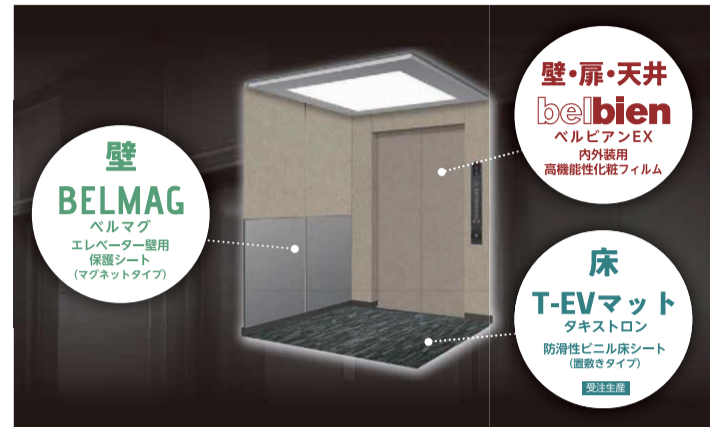

「ベルビアン」から選び抜かれたデザインを「ベルマグ」としてラインアップしているため、トータルコーディネートが可能。