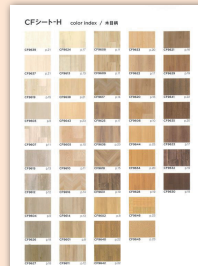

# 96% 減少

ペットの足腰  
負担軽減説明動画

インテリアスタイル提案

カラーインデックス

裏表紙には、巾木の  
ハンディ色見本付き

2024年7月25日 新発売